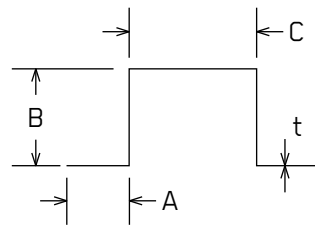

BARRE OMEGA

FICHE TECHNIQUE

LÉGENDE:

- A = 9/16" (Autres dimensions disponibles sur demande)
- B = Entre 3/4" et 2" (Autres dimensions disponibles sur demande)
- C = 1" minimum
- L = 10' (Autres longueurs disponibles sur demande)
- t = 18, 33, 43, 54, 68, 97 Mils

REVÊTEMENT PROTECTEUR:

- 18 Mils = G40
- 33, 43, 54, 68, 97 Mils = G60 / G90

Québec

418-871-8088

800-871-5818

Boucherville

450-655-5100