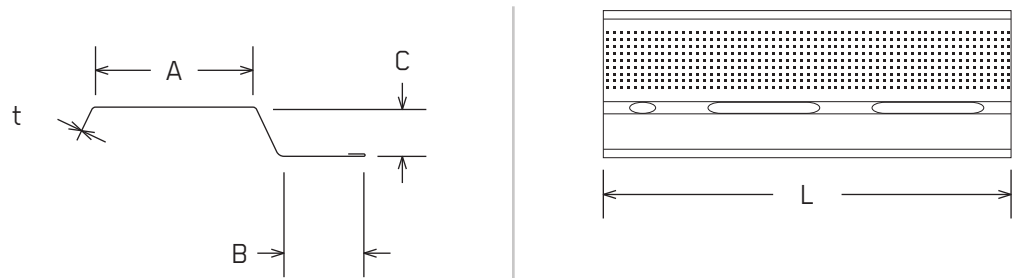

BARRE RÉSILIENTE

FICHE TECHNIQUE

LÉGENDE:

A	=	1-1/4"
B	=	5/8"
C	=	1/2"
L	=	12'
t	=	18 Mils

REVÊTEMENT PROTECTEUR:

18 Mils = G40

Québec

418-871-8088